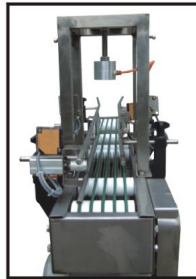

減少人力浪費

提升生產技術

提高生產能力

鑽孔機(攻牙機)

測漏輸送機

滾筒輸送機

順豐開發機械有限公司  
SHUN-FENG DEVELOPMENT MECHANICS CO., LTD.

地址：桃園縣中壢市山東里10鄰132號  
No.132, Lin 10, Shan-Tung Li, Chung-Li City,  
Taoyuan Hsien, Taiwan R.O.C.  
TEL: 886-3-498-9590  
FAX: 886-3-408-0617  
E-mail: sf.dm@msa.hinet.net  
<http://shun-feng.858.com.tw>